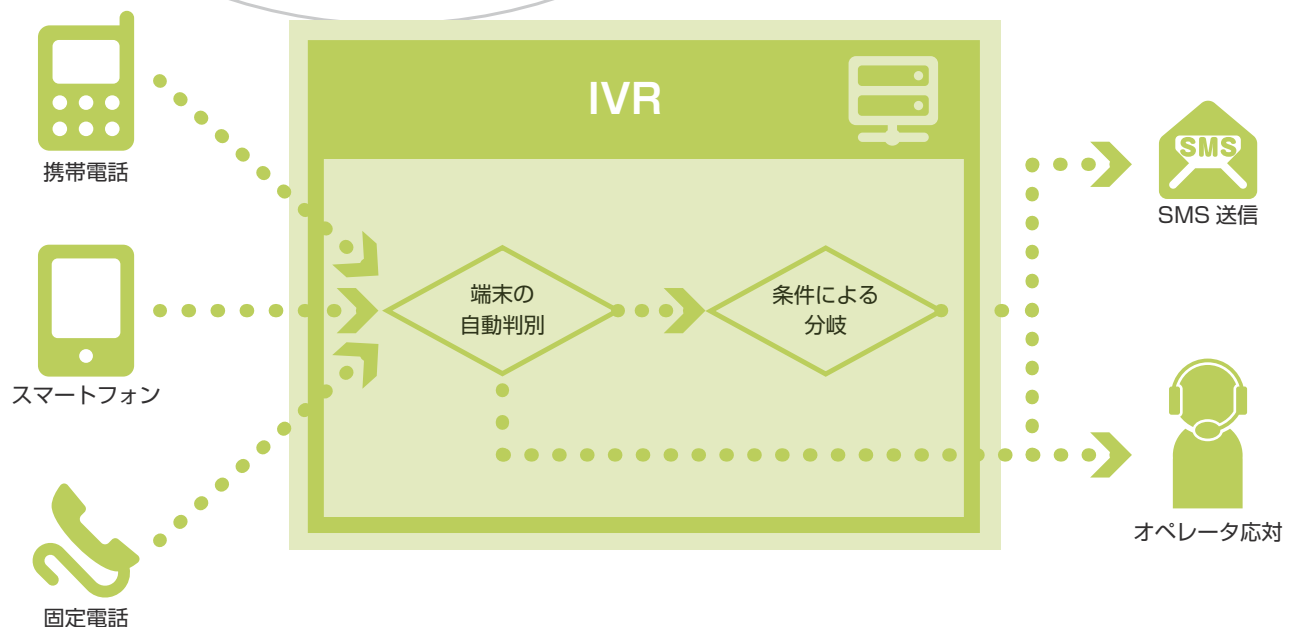

### IVR との組み合わせ対応

#### 入電前に携帯電話・スマートフォンを自動判別し、Web へ誘導

IVR に入った携帯電話・スマートフォンの着信に、ショートメッセージを送信します。または、IVR でお問い合わせ種類を切り分けた後、必要に応じてショートメッセージを送信することもできます。

コールが急増したとき、  
お客様を折り返し予約フォームへ誘導、  
オペレーターが折り返し電話をかける

機会損失を防ぎます

パスワードのリセットなど、  
Web サイトに解決方法のあるお問い合わせは  
お客様に URL を送信

コンタクトセンターへの  
呼量を軽減します

他にもこんな利用方法があります！